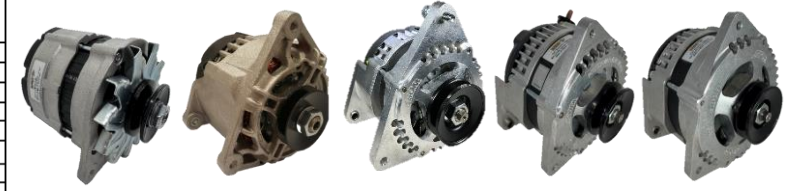

## WOSP Jaguar Alternator Guide

WOSP SKU	Description	Construction	Connections	Pulley	Amps	Hand	Lugs	Kg	Notes
LMA604-80	Lucas LRA00384 (75A) Replacement	Cast	B+ / Lamp	LMP004	80	R/H	3	4.5	R/H ACR - V Pulley
LMA259	Lucas LRA00384 (75A) Replacement	Cast	B+ / Lamp	LMP004	85	R/H	3	4.9	R/H ACR - V Pulley
LMA331	Lucas LRA00384 (75A) Replacement	Billet	B+ / Lamp	LMP001	95	R/H	3	3.9	R/H ACR - V Pulley
LMA331-HO	Lucas LRA00384 (75A) Replacement	Billet	B+ / Lamp	LMP001	170	R/H	3	3.9	R/H ACR - V Pulley
LMA308-LO	Lucas LRA00384 (75A) Replacement	Billet	B+ / Lamp	LMP001	120	R/H	3	5.3	R/H ACR - V Pulley
LMA308	Lucas LRA00384 (75A) Replacement	Billet	B+ / Lamp	LMP001	175	R/H	3	5.3	R/H ACR - V Pulley
LMA308-MHO	Lucas LRA00384 (75A) Replacement	Billet	B+ / Lamp	LMP001	250	R/H	3	5.3	R/H ACR - V Pulley
LMA308-HO	Lucas LRA00384 (75A) Replacement	Billet	B+ / Lamp	LMP001	320	R/H	3	5.3	R/H ACR - V Pulley
LMA420-LO	Lucas LRA00384 (75A) Replacement	Billet	B+ / Lamp	N/A	180	R/H	3	6.9	R/H ACR - Customer Spec Pulley
LMA420	Lucas LRA00384 (75A) Replacement	Billet	B+ / Lamp	N/A	240	R/H	3	6.9	R/H ACR - Customer Spec Pulley
LMA420-HO	Lucas LRA00384 (75A) Replacement	Billet	B+ / Lamp	N/A	390	R/H	3	6.9	R/H ACR - Customer Spec Pulley
LMA653-80	Lucas LRA00127 (70A) Replacement	Cast	B+ / Lamp	LMP004	80	L/H	3	4.5	Stud Furthest / V-Pulley
LMA237-100	Lucas LRA00127 (70A) Replacement	Cast	B+ / Lamp	LMP004	100	L/H	3	4.9	Stud Furthest / V-Pulley
LMA660	Lucas LRA00127 (70A) Replacement	Billet	B+ / Lamp	LMP001	95	L/H	3	3.9	Stud Furthest / V-Pulley
LMA660-HO	Lucas LRA00127 (70A) Replacement	Billet	B+ / Lamp	LMP001	170	L/H	3	3.9	Stud Furthest / V-Pulley
LMA658-LO	Lucas LRA00127 (70A) Replacement	Billet	B+ / Lamp	LMP001	120	L/H	3	5.3	Stud Furthest / V-Pulley
LMA658	Lucas LRA00127 (70A) Replacement	Billet	B+ / Lamp	LMP001	175	L/H	3	5.3	Stud Furthest / V-Pulley
LMA658-MHO	Lucas LRA00127 (70A) Replacement	Billet	B+ / Lamp	LMP001	250	L/H	3	5.3	Stud Furthest / V-Pulley
LMA658-HO	Lucas LRA00127 (70A) Replacement	Billet	B+ / Lamp	LMP001	320	L/H	3	5.3	Stud Furthest / V-Pulley
LMA341-LO	Lucas LRB00350 (115A) Replacement	Billet	B+ / Lamp	LMP008	120	R/H	3	5.3	Stud Furthest / 4PK Pulley
LMA341	Lucas LRB00350 (115A) Replacement	Billet	B+ / Lamp	LMP008	175	R/H	3	5.3	Stud Furthest / 4PK Pulley
LMA341-MHO	Lucas LRB00350 (115A) Replacement	Billet	B+ / Lamp	LMP008	250	R/H	3	5.3	Stud Furthest / 4PK Pulley
LMA341-HO	Lucas LRB00350 (115A) Replacement	Billet	B+ / Lamp	LMP008	320	R/H	3	5.3	Stud Furthest / 4PK Pulley
LMA383-LO	Lucas LRA02746 (90A) Replacement	Billet	B+ / Lamp	LMP008	120	R/H	3	5.3	Stud Closest / 4PK Pulley
LMA383	Lucas LRA02746 (90A) Replacement	Billet	B+ / Lamp	LMP008	175	R/H	3	5.3	Stud Closest / 4PK Pulley
LMA383-MHO	Lucas LRA02746 (90A) Replacement	Billet	B+ / Lamp	LMP008	250	R/H	3	5.3	Stud Closest / 4PK Pulley
LMA383-HO	Lucas LRA02746 (90A) Replacement	Billet	B+ / Lamp	LMP008	320	R/H	3	5.3	Stud Closest / 4PK Pulley
LMA442-LO	Lucas LRA03171 (130A) Replacement	Billet	B+ / IG / S / L	LMP150	120	L/H	2	5.3	Stud Closest / 6PK Pulley
LMA442	Lucas LRA03171 (130A) Replacement	Billet	B+ / IG / S / L	LMP150	175	L/H	2	5.3	Stud Closest / 6PK Pulley
LMA442-MHO	Lucas LRA03171 (130A) Replacement	Billet	B+ / IG / S / L	LMP150	250	L/H	2	5.3	Stud Closest / 6PK Pulley
LMA442-HO	Lucas LRA03171 (130A) Replacement	Billet	B+ / IG / S / L	LMP150	320	L/H	2	5.3	Stud Closest / 6PK Pulley
LMA443-LO	Lucas LRA03171 (130A) Replacement	Billet	B+ / IG / S / L	LMP150	180	L/H	2	6.9	Stud Closest / 6PK Pulley
LMA443	Lucas LRA03171 (130A) Replacement	Billet	B+ / IG / S / L	LMP150	240	L/H	2	6.9	Stud Closest / 6PK Pulley
LMA443-HO	Lucas LRA03171 (130A) Replacement	Billet	B+ / IG / S / L	LMP150	390	L/H	2	6.9	Stud Closest / 6PK Pulley
LMA444-LO	Lucas LRA03630 (140A) Replacement	Billet	B+ / IG / S / L	LMP150	120	L/H	2	5.3	Stud Furthest / 6PK Pulley
LMA444	Lucas LRA03630 (140A) Replacement	Billet	B+ / IG / S / L	LMP150	175	L/H	2	5.3	Stud Furthest / 6PK Pulley
LMA444-MHO	Lucas LRA03630 (140A) Replacement	Billet	B+ / IG / S / L	LMP150	175	L/H	2	5.3	Stud Furthest / 6PK Pulley
LMA444-HO	Lucas LRA03630 (140A) Replacement	Billet	B+ / IG / S / L	LMP150	320	L/H	2	5.3	Stud Furthest / 6PK Pulley
LMA445-LO	Lucas LRA03630 (140A) Replacement	Billet	B+ / IG / S / L	LMP150	180	L/H	2	6.9	Stud Furthest / 6PK Pulley
LMA445	Lucas LRA03630 (140A) Replacement	Billet	B+ / IG / S / L	LMP150	240	L/H	2	6.9	Stud Furthest / 6PK Pulley
LMA445-HO	Lucas LRA03630 (140A) Replacement	Billet	B+ / IG / S / L	LMP150	390	L/H	2	6.9	Stud Furthest / 6PK Pulley
LMA627-LO	Lucas LRA03497 (120A) Replacement	Billet	B+ / S / IG / L	LMP042	120	R/H	2	5.3	Stud Furthest / 5PK Pulley
LMA627	Lucas LRA03497 (120A) Replacement	Billet	B+ / S / IG / L	LMP042	175	R/H	2	5.3	Stud Furthest / 5PK Pulley
LMA627-MHO	Lucas LRA03497 (120A) Replacement	Billet	B+ / S / IG / L	LMP042	250	R/H	2	5.3	Stud Furthest / 5PK Pulley
LMA627-HO	Lucas LRA03497 (120A) Replacement	Billet	B+ / S / IG / L	LMP042	320	R/H	2	5.3	Stud Furthest / 5PK Pulley